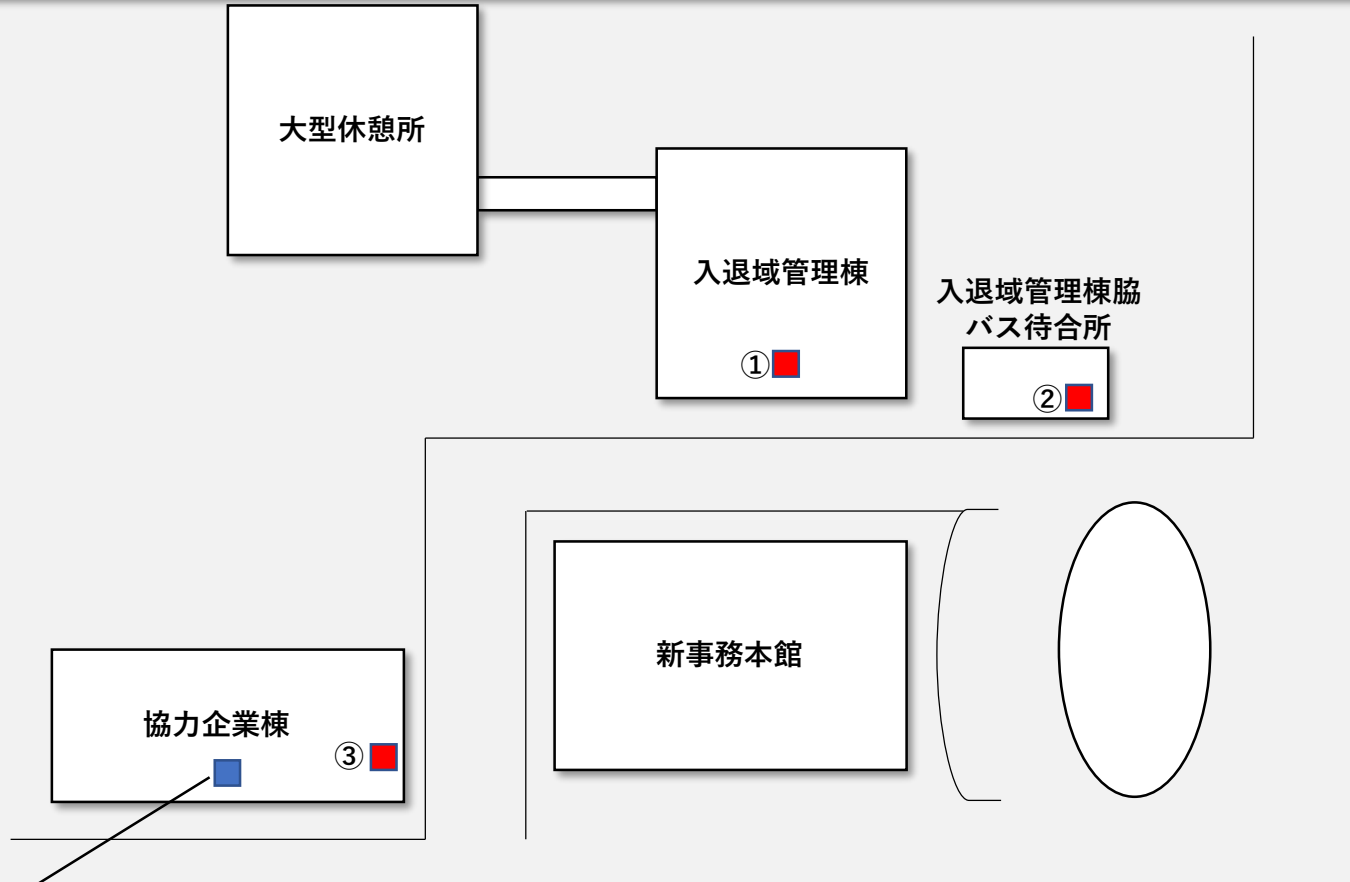

# 福島原子力企業協議会 よろず相談受付箱配置場所

- 福島原子力企業協議会よろず相談受付箱
- 東京電力殿 エコーボックス
- ①入退域管理棟 金属探知機、ゲート奥
- ②入退域管理棟脇 構外側バス待合所内
- ③協力企業棟南側入り口付近